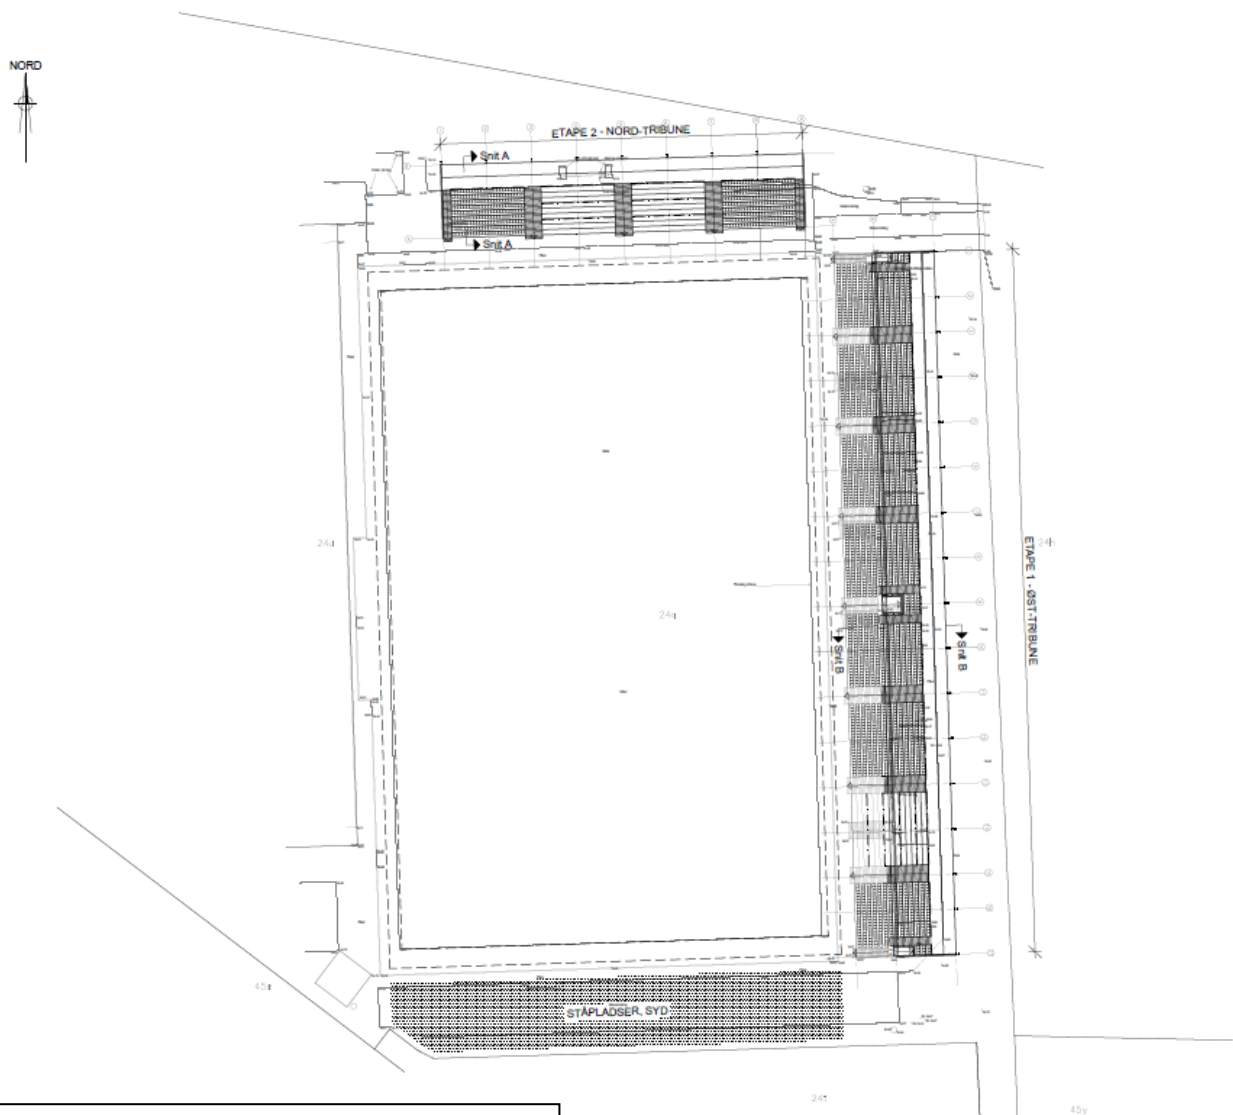

Hjørring Stadion – Bredbånd Nord Arena

Oversigtskort

Tilskuerkapacitet:

	Siddepladser	Ståpladser
Vest –	600	0
Nord -	400	1400
Øst -	2100	2100
Syd/terræn	0	3400
I alt	3100	6900

Tribune mod Øst

Tribune mod Nord/evt. Syd