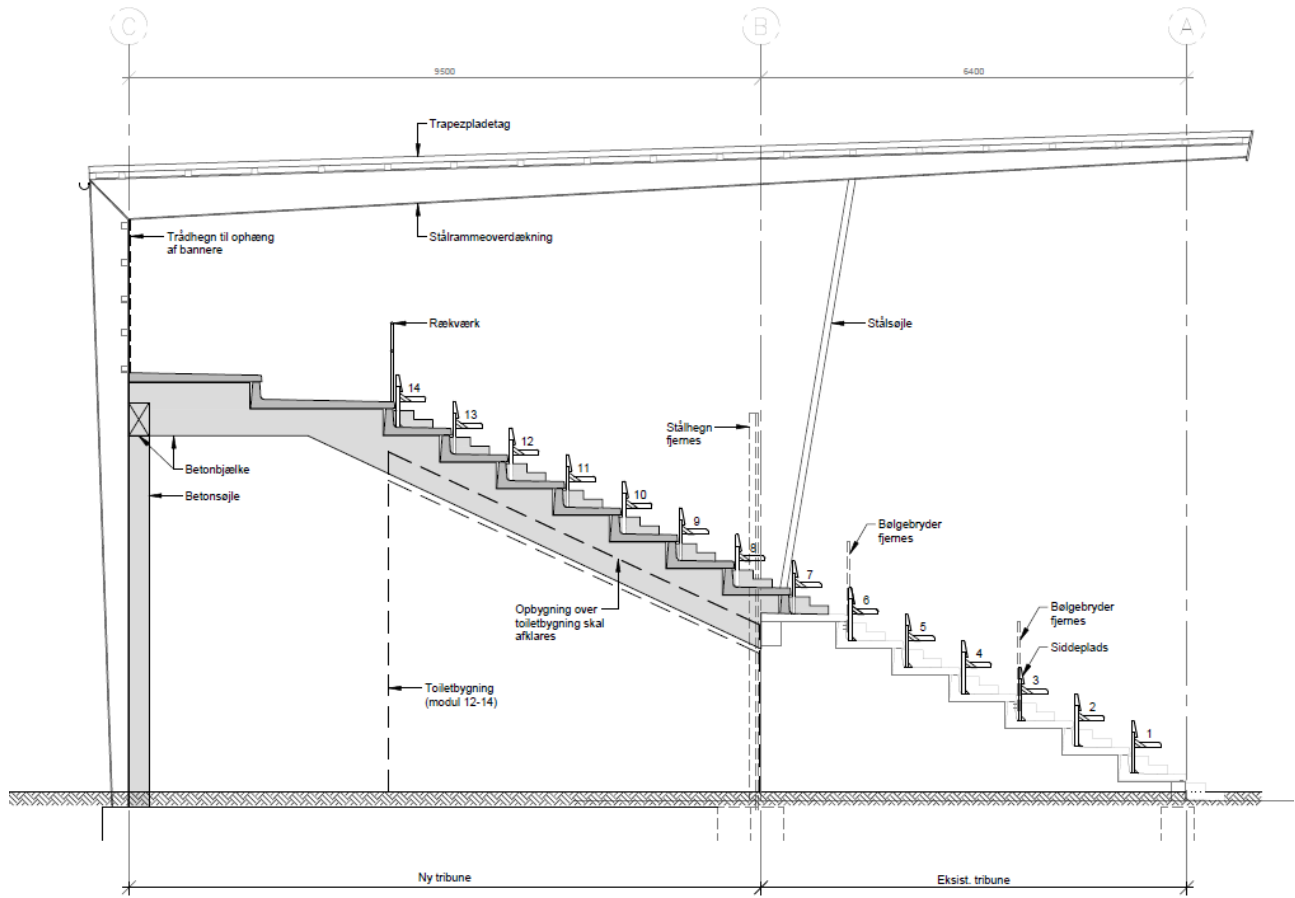

Hjørring Stadion – Bredbånd Nord Arena

Oversigtskort

Tilskuerkapacitet:

	Siddepladser	Ståpladser
Vest –	600	0
Nord -	400	1400
Øst -	2100	2100
Syd/terræn	0	3400
I alt	3100	6900

Tribune mod Øst

Tribune mod Nord/evt. Syd