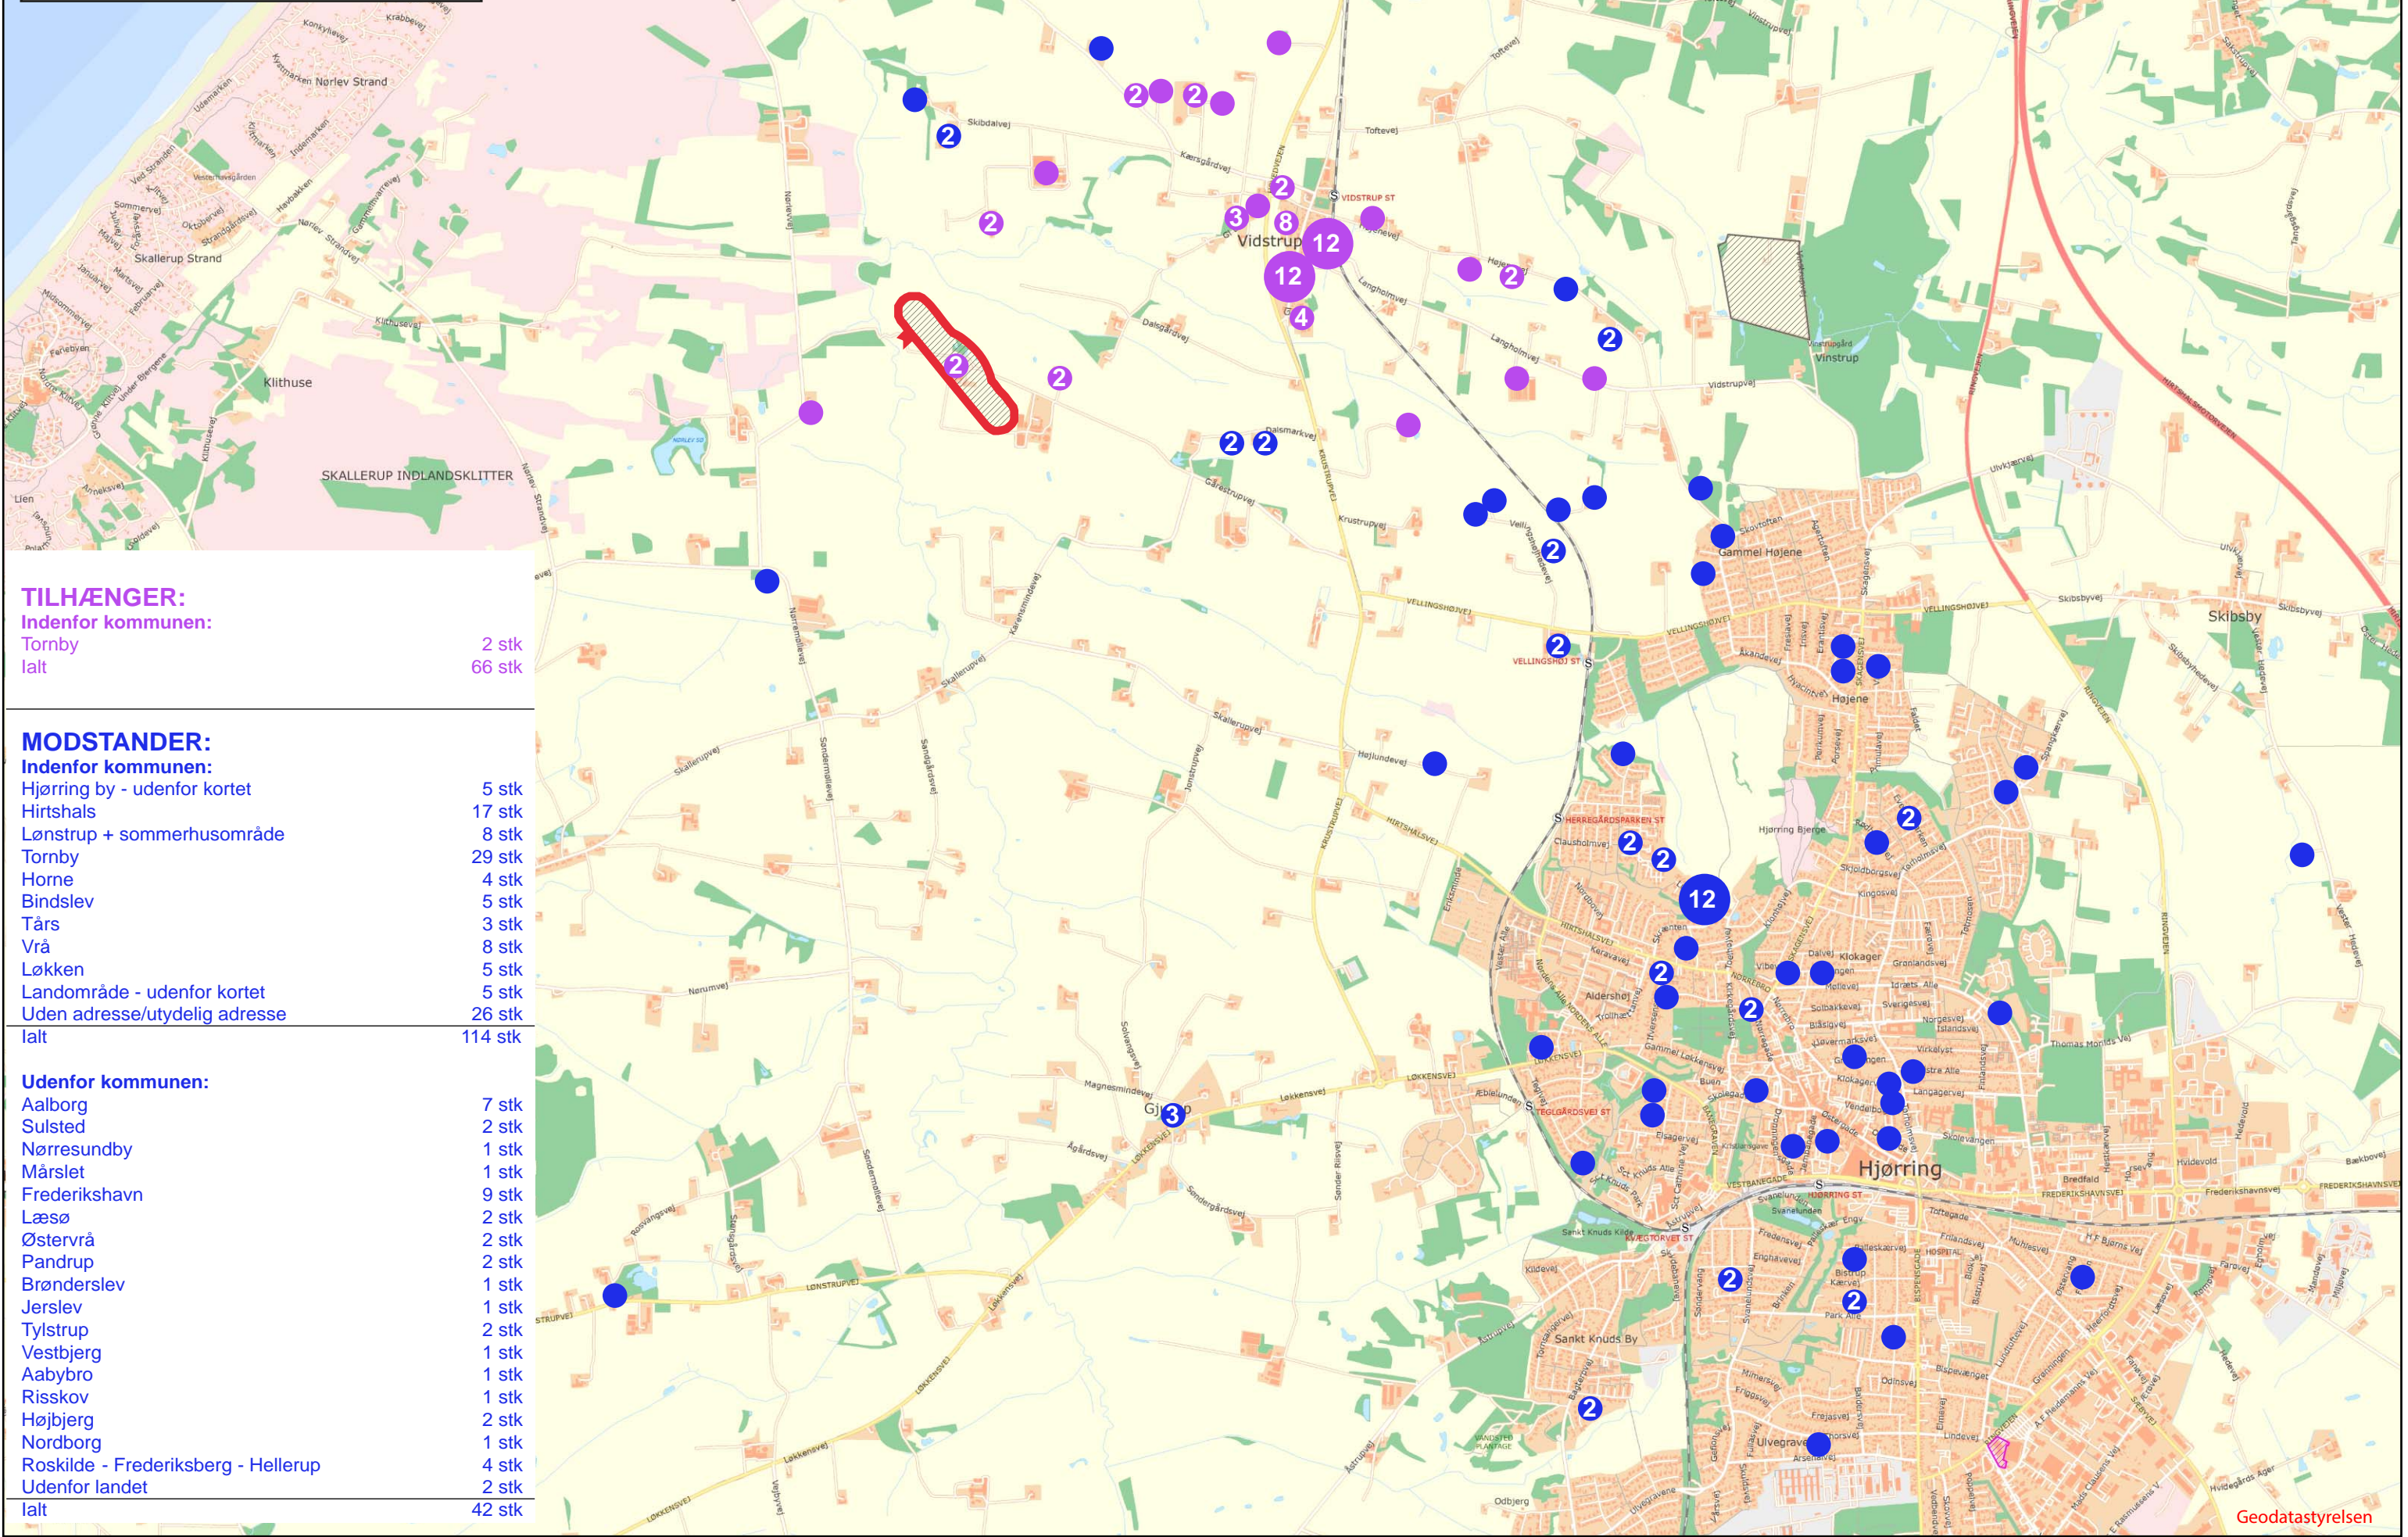

Bilag 1
Oversigt over hvem der har deltaget i de 2 underskriftsindsamlinger

TILHÆNGER:

Indenfor kommunen:	
Torby	2 stk
Ialt	66 stk

MODSTANDER:

Indenfor kommunen:	
Hjørring by - udenfor kortet	5 stk
Hirtshals	17 stk
Lønstrup + sommerhusområde	8 stk
Torby	29 stk
Horne	4 stk
Bindslev	5 stk
Tårs	3 stk
Vrå	8 stk
Løkken	5 stk
Landområde - udenfor kortet	5 stk
Uden adresse/utydelig adresse	26 stk
Ialt	114 stk

Udenfor kommunen:

Aalborg	7 stk
Sulsted	2 stk
Nørresundby	1 stk
Mårslet	1 stk
Frederikshavn	9 stk
Læsø	2 stk
Østervrå	2 stk
Pandrup	2 stk
Brønderslev	1 stk
Jerslev	1 stk
Tylstrup	2 stk
Vestbjerg	1 stk
Aabybro	1 stk
Risskov	1 stk
Højbjerg	2 stk
Nordborg	1 stk
Roskilde - Frederiksberg - Hellerup	4 stk
Udenfor landet	2 stk
Ialt	42 stk