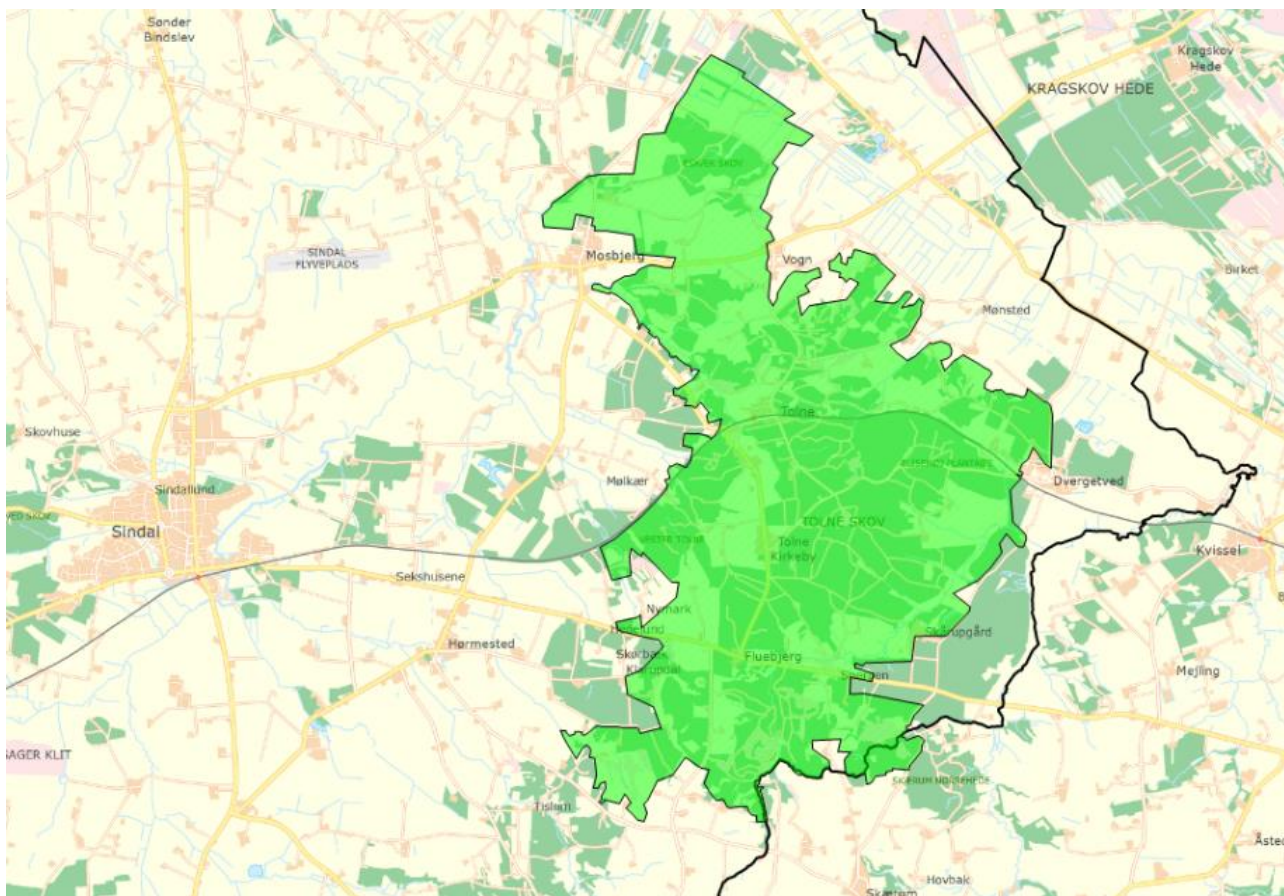

Bilag 1

Oversigtskort – Naturpark Tolne

Naturpark Tolne ligger i den østlige del af kommunen.

Naturpark Tolne ligger ved Mosbjerg, Vogn, Dvergetved og Tolne og omfatter området ved Tolne Skov, Katsig Bakker og Eskær Skov.