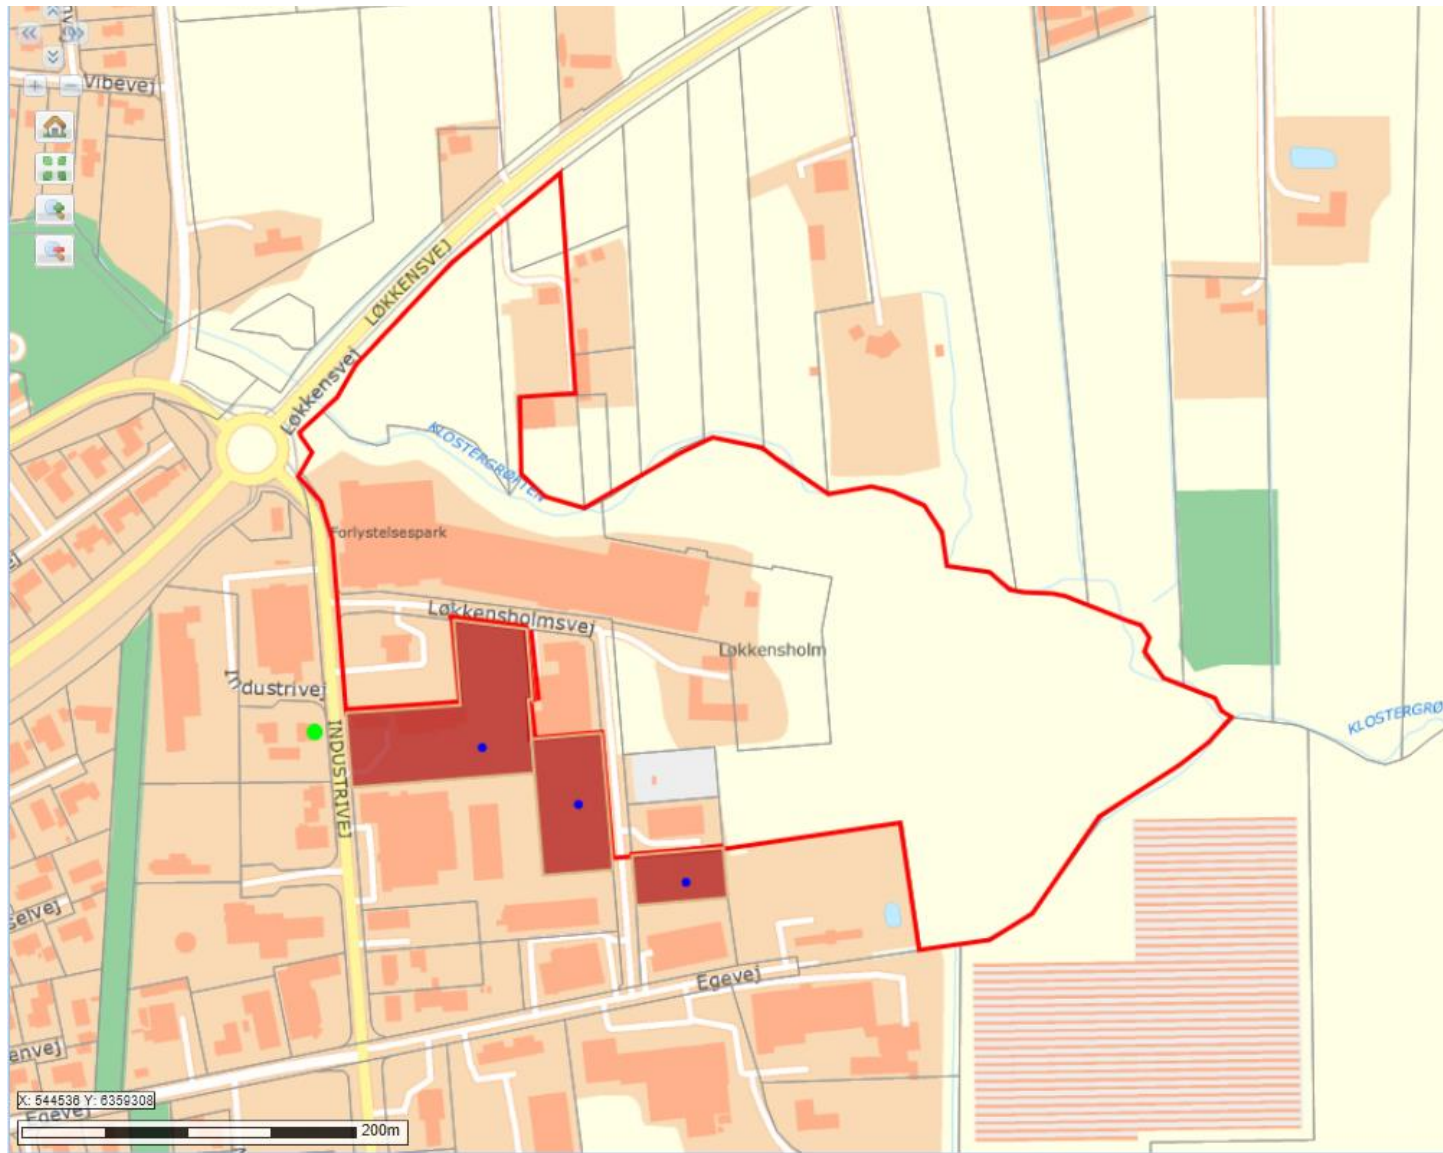

Bilag 4

Lokalplanens afgrænsning: Rød linje

Ejendomme, der ejes af nabo: Røde felter m. blå prik