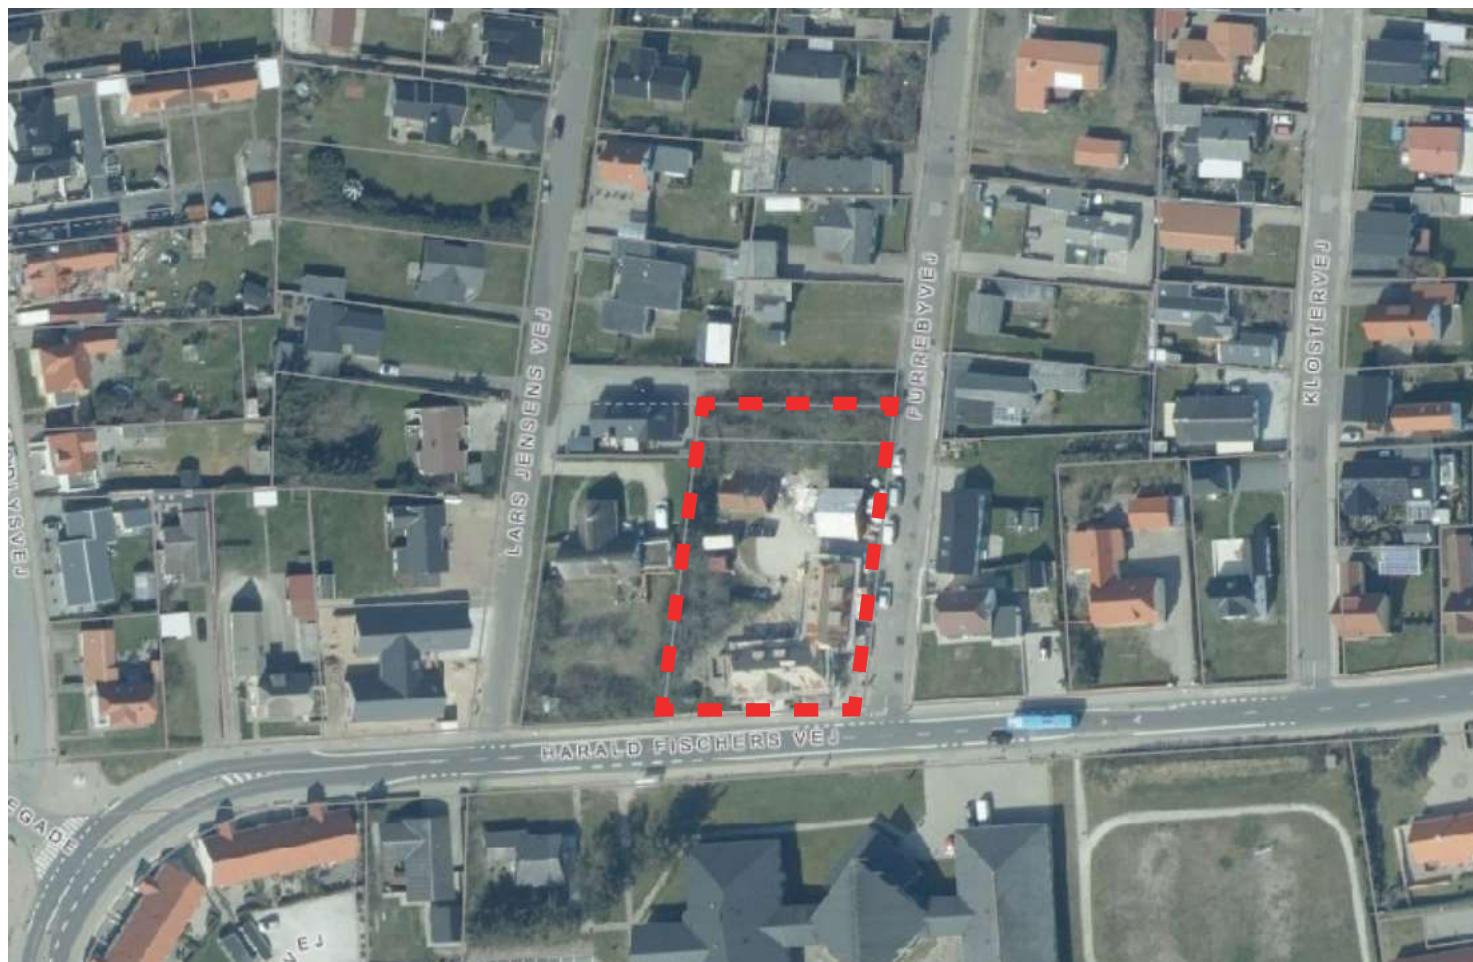

## Bilag 1 Oversigtskort

Harald Fischers Vej 47A, Løkken. Anmodning om udarbejdelse af nyt plangrundlag for hotelformål.

Lokalplanens område med hhv. rød prik og rød stipt linje.