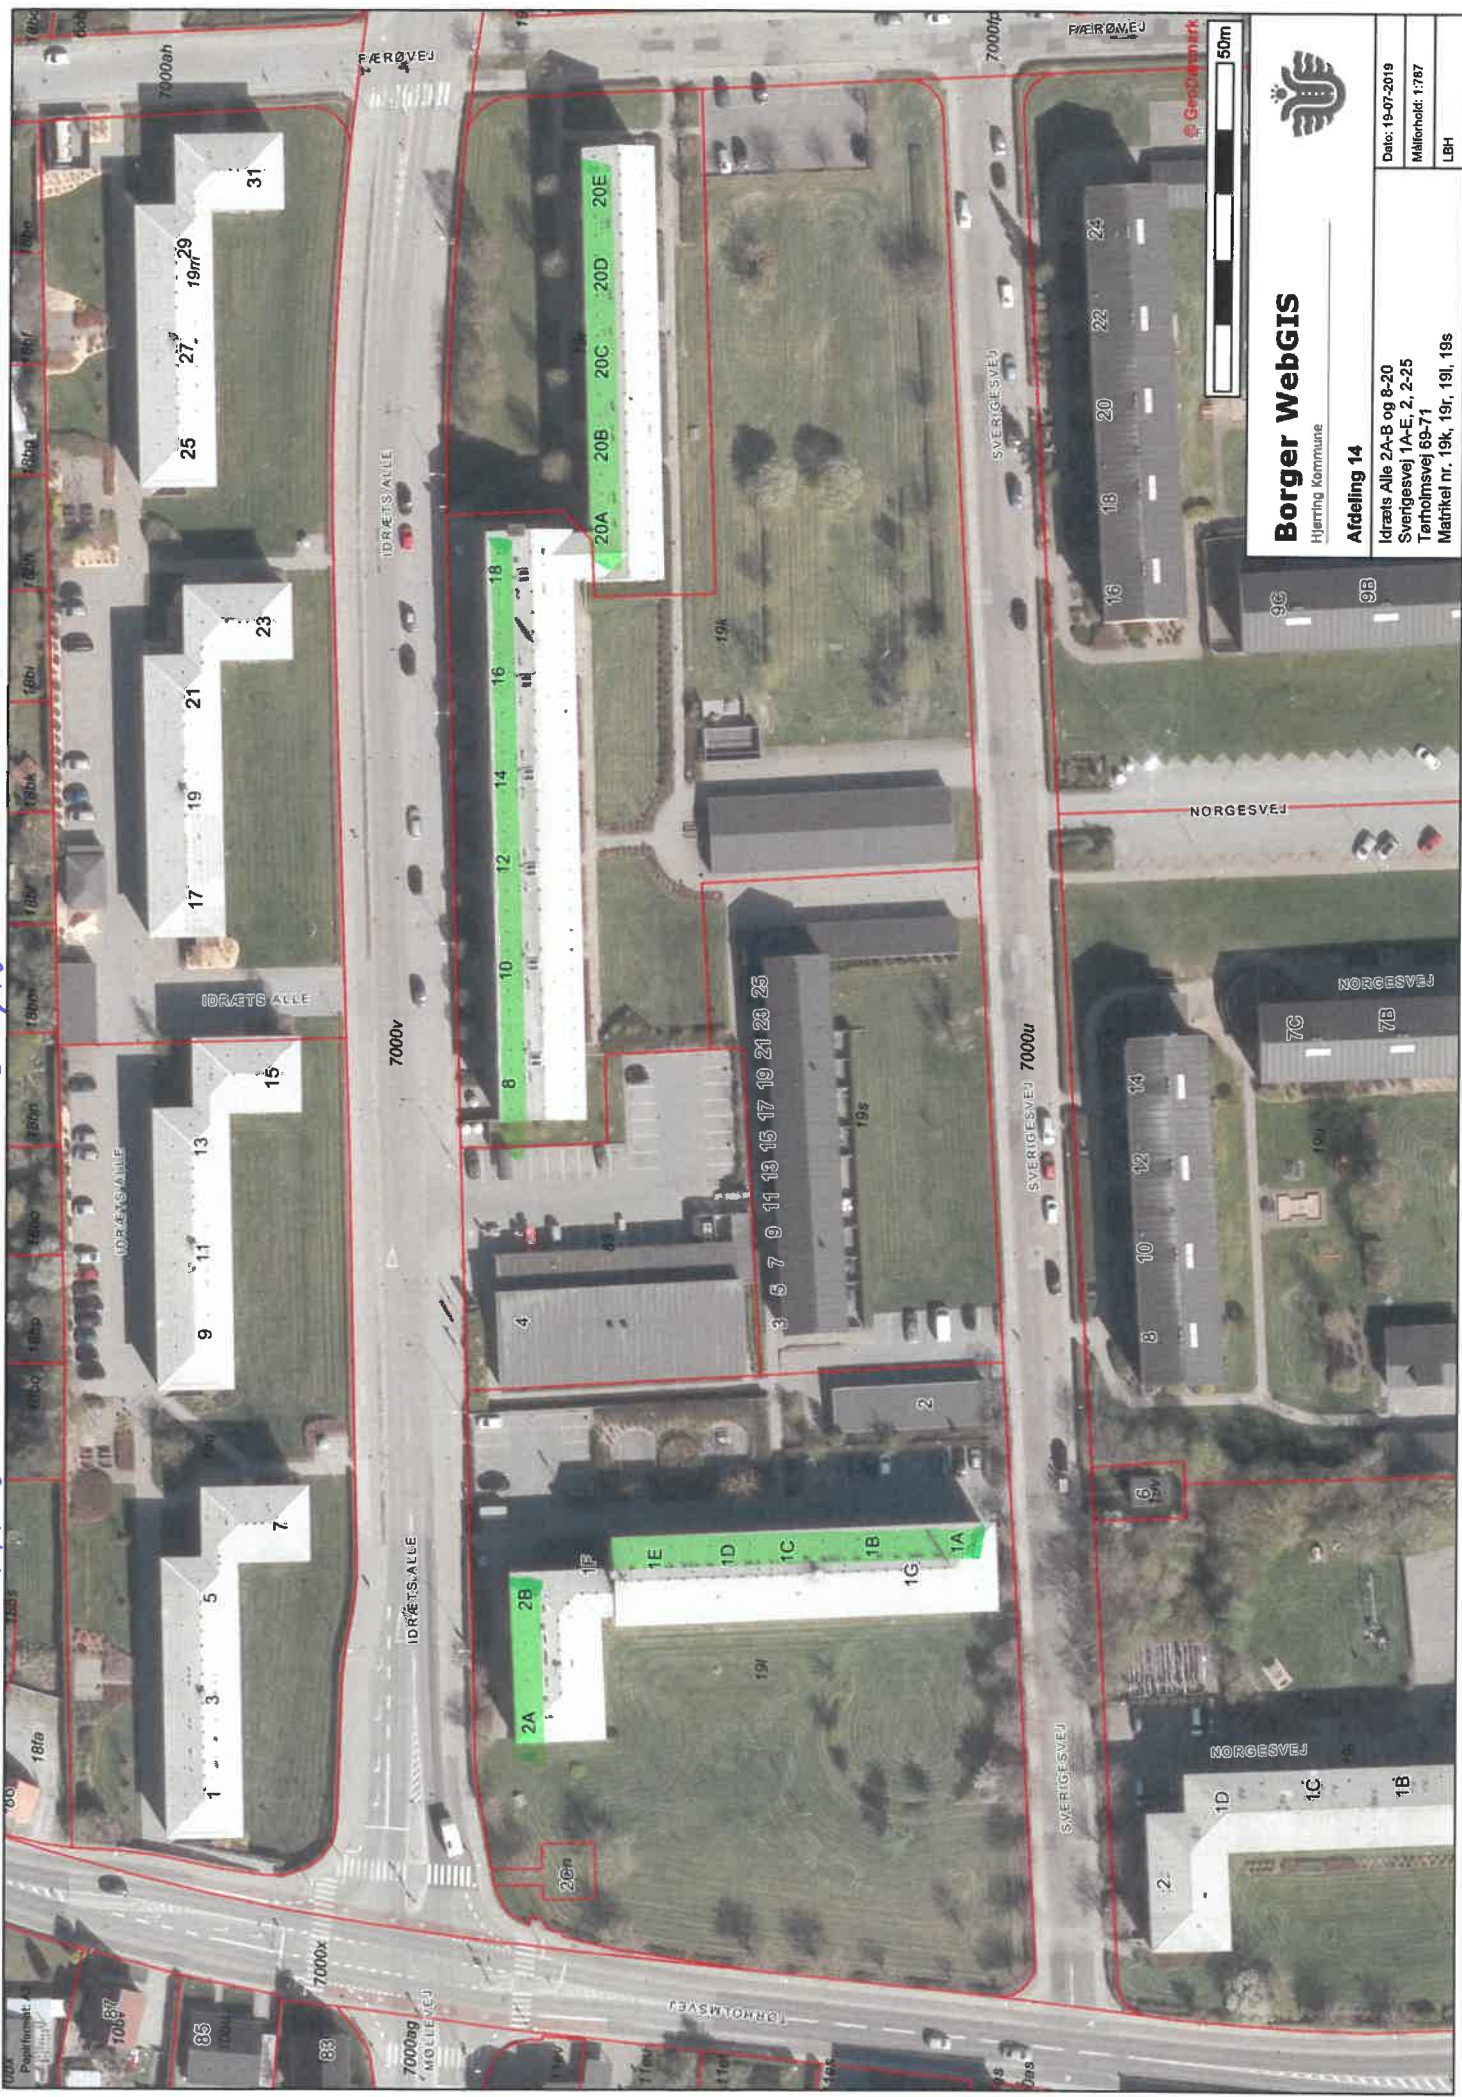

AFDELING 14 GRØN

Borger WebGIS

Hjørring Kommune

Afdeling 14

Idræts Alle 2A-B og 8-20
 Sverigesvej 1A-E, 2, 2-25
 Tørholmvej 69-71
 Matrikel nr. 19k, 19r, 19l, 19s

Date: 19-07-2019

Målestok: 1:787

LBH